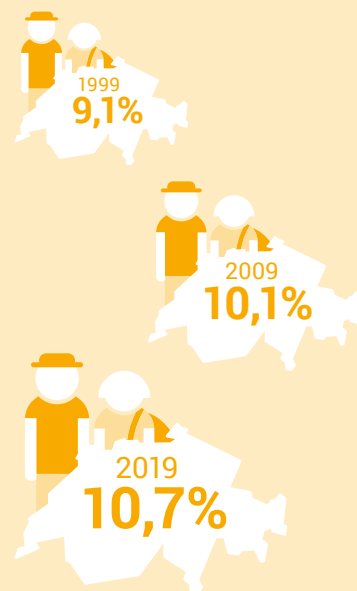

Suisses de l'étranger

770 900

Selon le sexe

Âge moyen
40 ans 45 ans

Principaux États de résidence (y compris les territoires hors frontières)

Proportion de Suisses de l'étranger sur l'ensemble des Suisses

Suisses de l'étranger selon le sexe et le groupe d'âges

0-17 ans

18-64 ans

65 ans ou plus

Proportion de Suisses de l'étranger selon le continent de résidence

75%
Personnes ayant
plusieurs nationalités