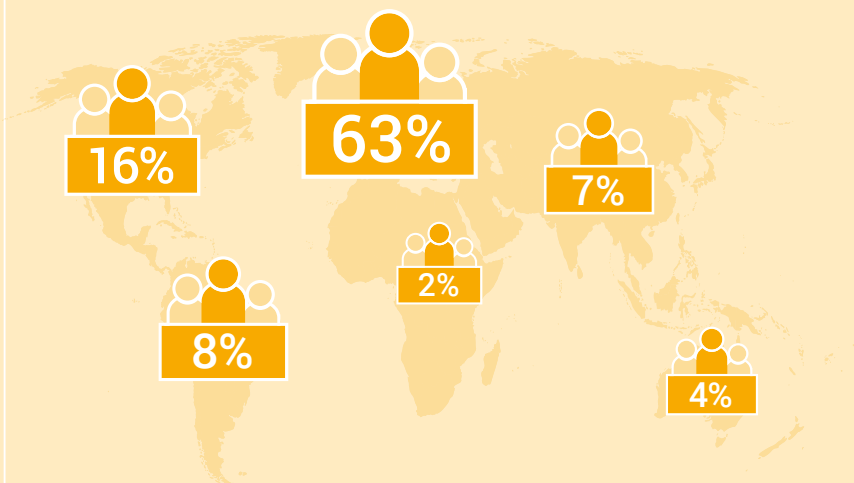

Suisses de l'étranger

770 900

Selon le sexe

Âge moyen
40 ans 45 ans

Principaux États de résidence (y compris les territoires hors frontières)

Proportion de Suisses de l'étranger sur l'ensemble des Suisses

Suisses de l'étranger selon le sexe et le groupe d'âges

0-17 ans

18-64 ans

65 ans ou plus

Proportion de Suisses de l'étranger selon le continent de résidence

75%
Personnes ayant
plusieurs nationalités